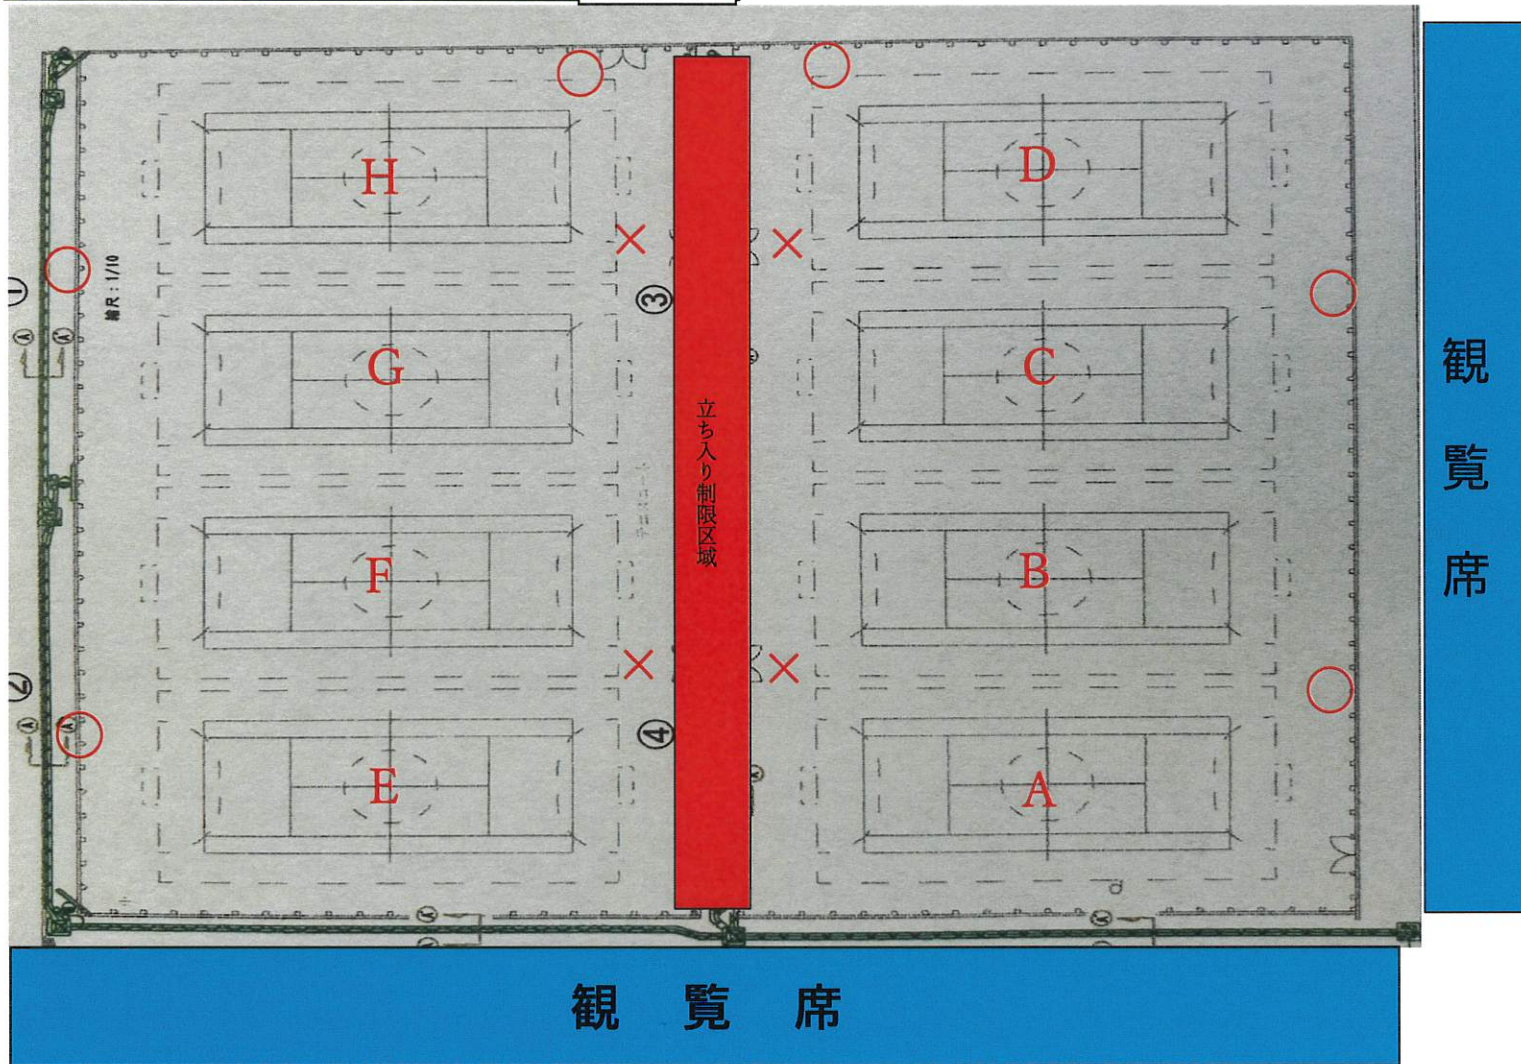

芝生

トイレ

倉庫

- ①ABCDコートとEFGHコート間の通路は立ち入り禁止
- ②各コート制限区域内の扉からの出入りは禁止
- ③ABCDコートは観覧席側 EFGHコートは土手側の扉から出入り。また、芝生側の大扉の出入りも可

観
覧
席

観
覧
席